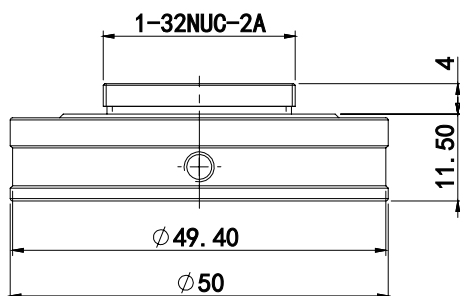

VP-75400 (C接口)

VP-75403 (E接口)

VP-75404 (M42接口)

VP-75405 (转接筒)

VP-75406 (F接口)

单位: mm	比例	1:1
 	名称	接口
	日期	2019/8/8
	POMEAS	

4K变倍镜头选型图