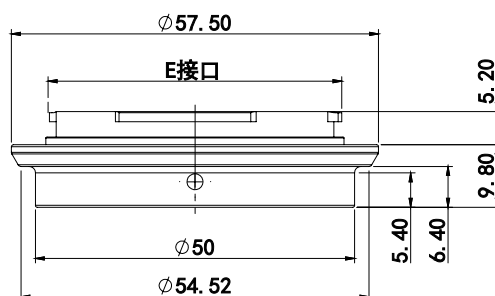

VP-75400 (C接口)

VP-75403 (E接口)

VP-75404 (M42接口)

VP-75405 (转接筒)

VP-75406 (F接口)

单位: mm	比例	1:1
 	名称	接口
	日期	2019/8/8
	POMEAS	

4K变倍镜头选型图