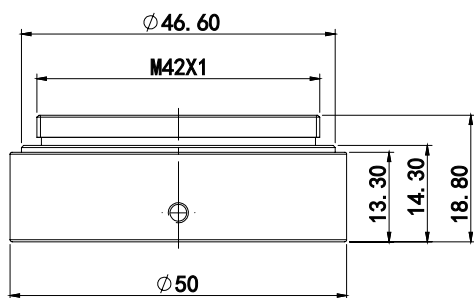

VP-75400 (C接口)

VP-75403 (E接口)

VP-75404 (M42接口)

VP-75405 (转接筒)

VP-75406 (F接口)

单位: mm	比例	1:1
 	名称	接口
	日期	2019/8/8
	POMEAS	

4K变倍镜头选型图