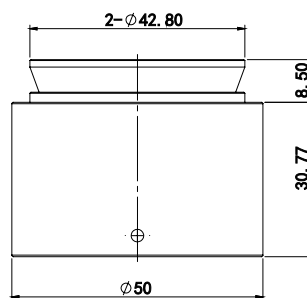

VP-75400 (C接口)

VP-75403 (E接口)

VP-75404 (M42接口)

VP-75405 (转接筒)

VP-75406 (F接口)

单位: mm	比例	1:1
 	名称	接口
	日期	2019/8/8
	POMEAS	

4K变倍镜头选型图