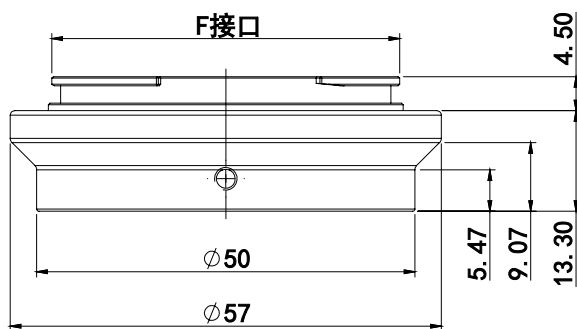

VP-75400 (C接口)

VP-75403 (E接口)

VP-75404 (M42接口)

VP-75405 (转接筒)

VP-75406 (F接口)

单位: mm	比例	1:1
 	名称	接口
	日期	2019/8/8
	POMEAS	

4K变倍镜头选型图