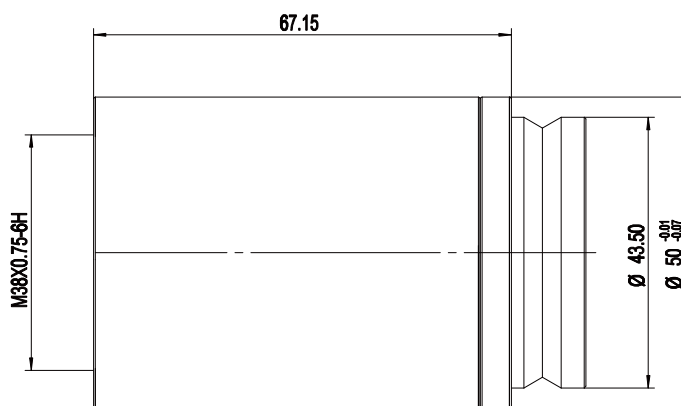

**VP-75500 同轴光组件**

**VP-75501 转接组件**

单位: mm	比例	1:1
	名称	连接件
	日期	2019/07/20
<b>POMEAS</b>		