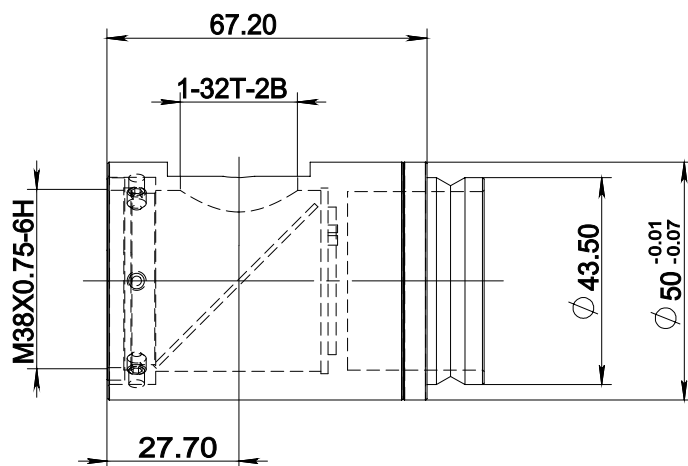

**VP-75500 同轴光组件**

**VP-75501 转接组件**

单位: mm	比例	1:1
	名称	连接件
	日期	2019/07/20
<b>POMEAS</b>		