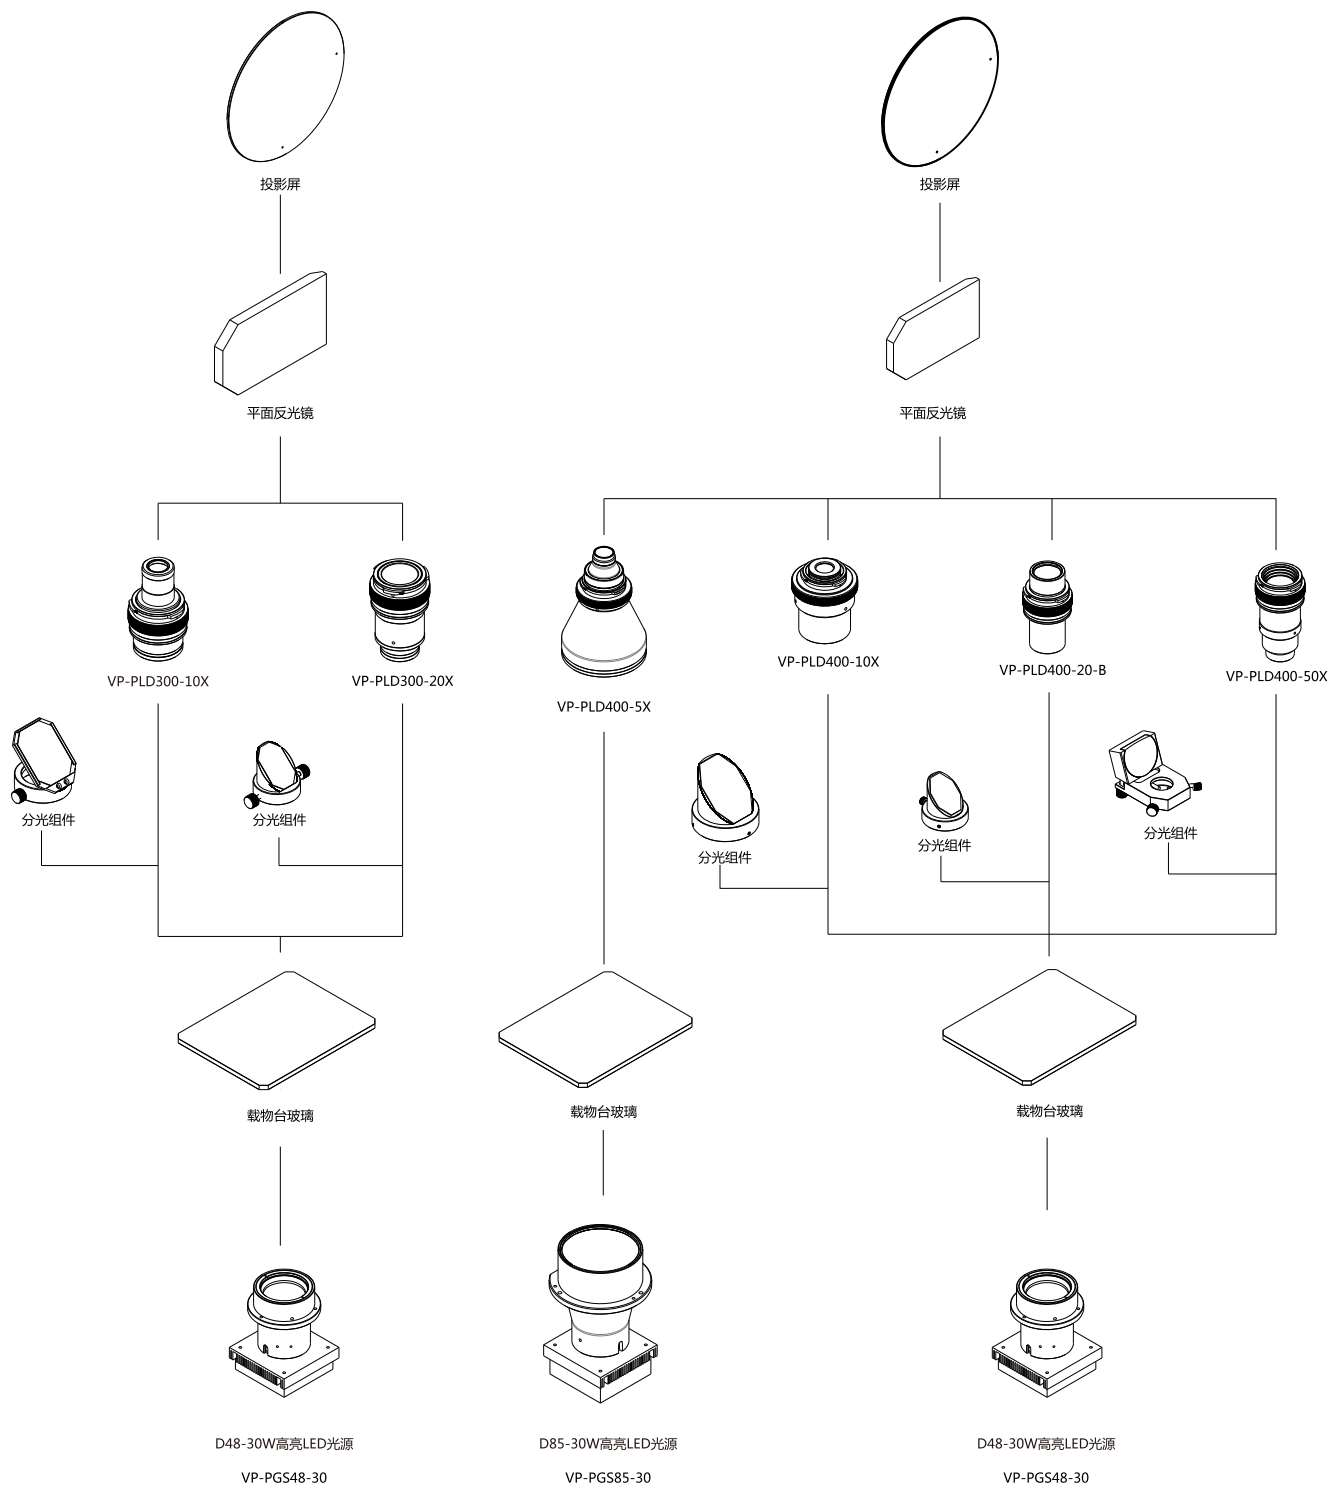

# MEASUREMENT PROFILE PROJECTOR PARTS SERIES

## 测量投影仪配件系列

主要产品包含：投影镜头、投影LED光源、投影屏、平面反光镜、载物台玻璃。

### D400系列

测量投影仪配件系列 / VP-PG系列

### 参数表

型号	货号	直径/长宽MM	厚度MM
VP-PG-200/120	#530-120	200*120	30
VP-PG-155/155	#530-155	155*155	6
VP-PG-126/100	#530-100	126*100	8
VP-PG-200/130	#530-130	200*130	6

以上均可定制其他规格