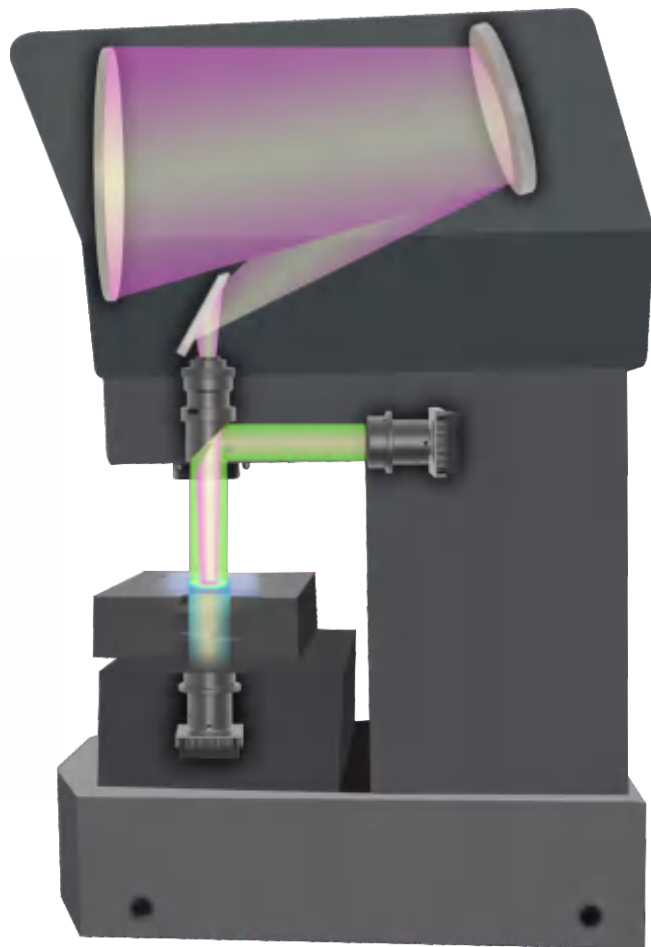

# MEASUREMENT PROFILE PROJECTOR PARTS SERIES

## 测量投影仪配件系列

主要产品包含：投影镜头、投影LED光源、投影屏、平面反光镜、载物台玻璃。

### D400系列

测量投影仪配件系列 / VP-PG系列

## 可见光透过率 > 95%,平面度 < 0.01mm的载物台玻璃

**产品优势**

PRODUCT ADVANTAGES

- ◆ 材料选用超白优质浮化玻璃;
- ◆ 可见光透过率>95%;
- ◆ 平面度<0.01mm
- ◆ 折射率为1.51
- ◆ 可吸收280nm以下的紫外线。