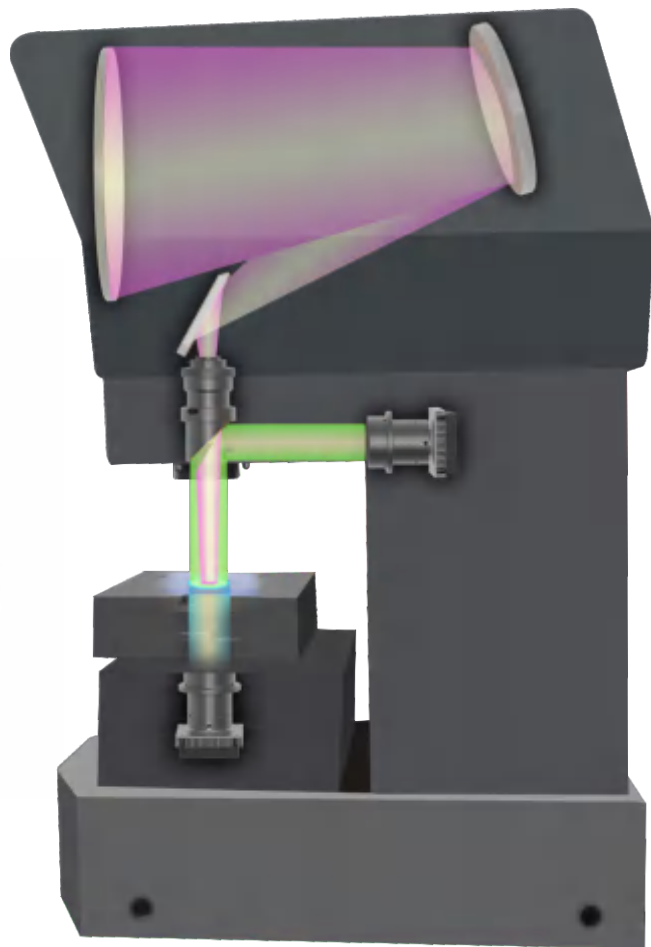

MEASUREMENT PROFILE PROJECTOR PARTS SERIES

测量投影仪配件系列

主要产品包含：投影镜头、投影LED光源、投影屏、平面反光镜、载物台玻璃。

D300系列

D400系列

投影屏

平面反光镜

VP-PLD300-10X

VP-PLD300-20X

分光组件

分光组件

载物台玻璃

D48-30W高亮LED光源

VP-PGS48-30

投影屏

平面反光镜

D85-30W高亮LED光源

VP-PGS85-30

载物台玻璃

D48-30W高亮LED光源

VP-PGS48-30

测量投影仪配件系列 / VP-PA系列

带十字刻度，表面磨砂密度均匀，低色散损耗的投影屏

产品优势

PRODUCT ADVANTAGES

- ◆ 低色散损耗，减少光能损失;
- ◆ 表面磨砂密度均匀，可形成均匀扩散;
- ◆ 刻线精密,线条清晰锐利。

参数表

型号	货号	直径/长宽MM	厚度MM
VP-PA-320	#520-320	φ 320	6
VP-PA-368	#520-368	φ 368	5
VP-PA-392	#520-392	φ 392	6
VP-PA-380	#520-380	φ 380	6
VP-PA-312	#520-312	φ 312	6