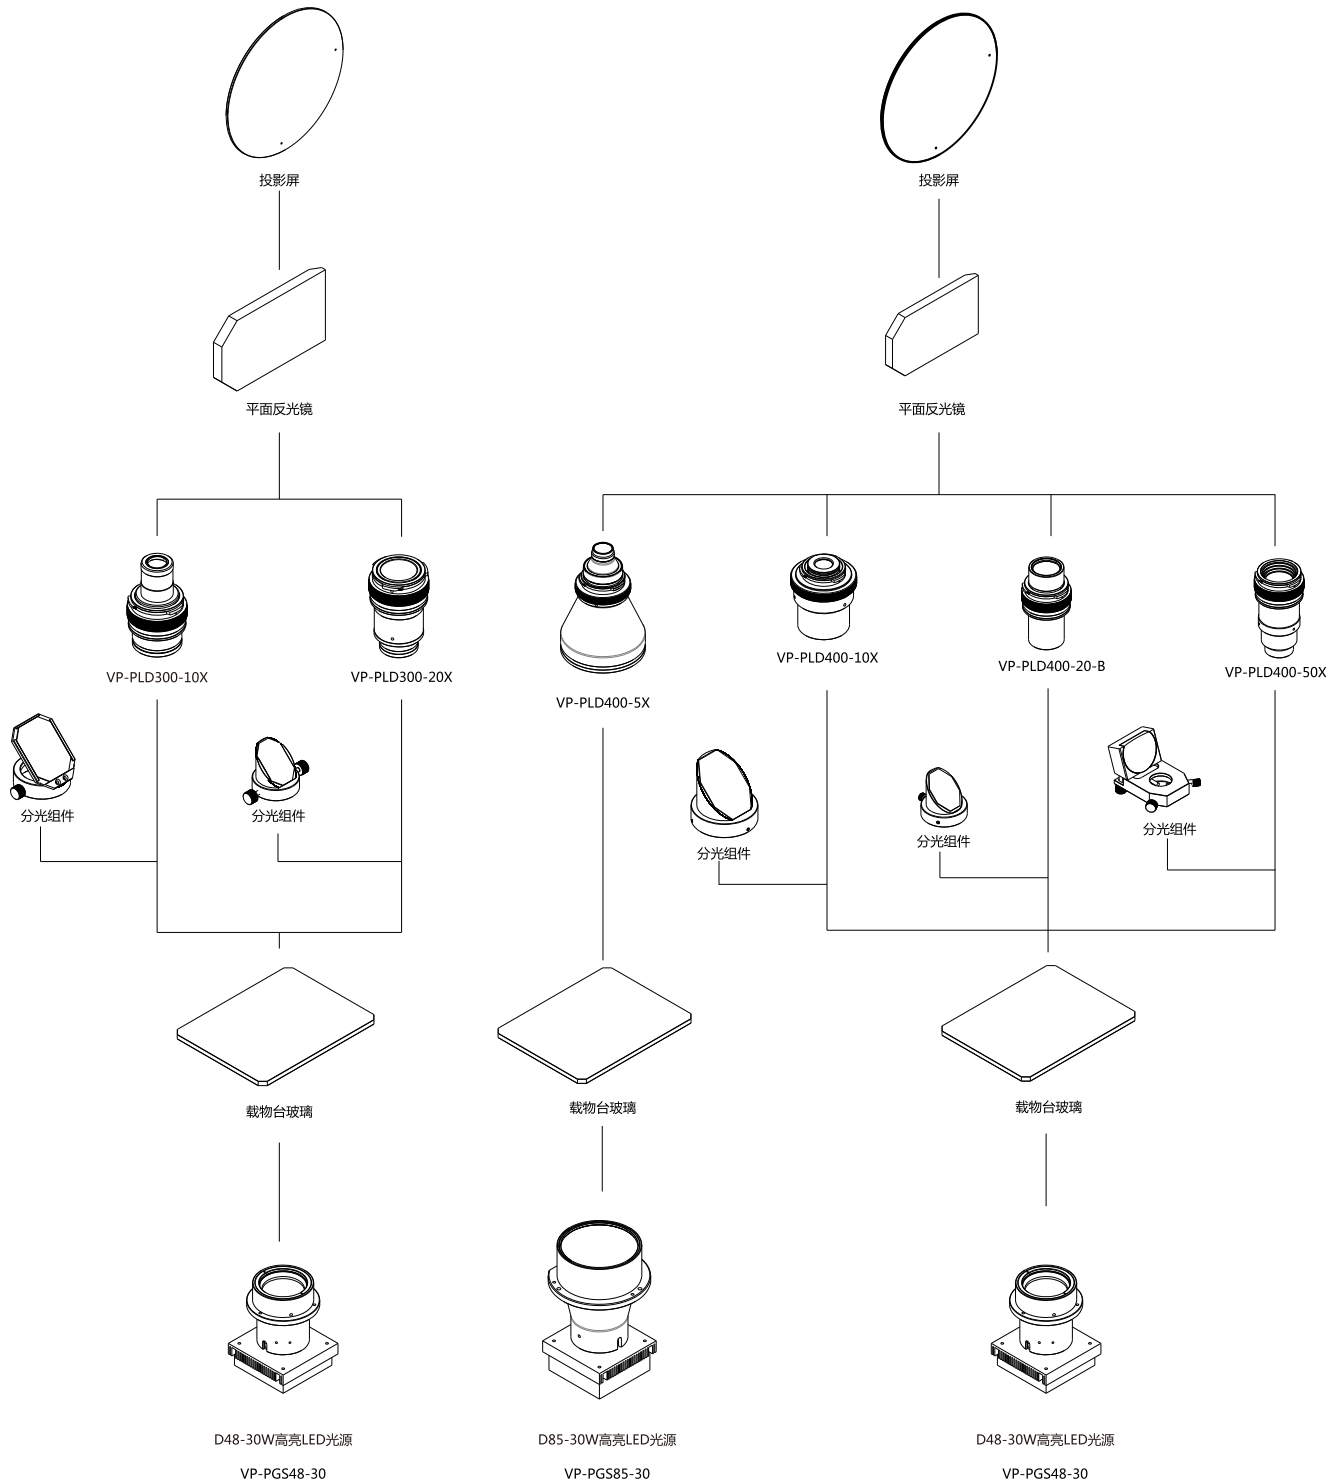

# MEASUREMENT PROFILE PROJECTOR PARTS SERIES

## 测量投影仪配件系列

主要产品包含：投影镜头、投影LED光源、投影屏、平面反光镜、载物台玻璃。

D300系列

D400系列

测量投影仪配件系列 / VP-PGS系列

## 高亮度，高平行度，均匀性好的投影LED光源

### 参数表

型号	货号	光束直径(mm)	正向电压(V)	最大电流(A)	颜色
VP-PGS-48/30	#550-048	48	3.2-3.6	9	黄绿色
VP-PGS-85/30	#550-085	85	3.2-3.6	9	黄绿色