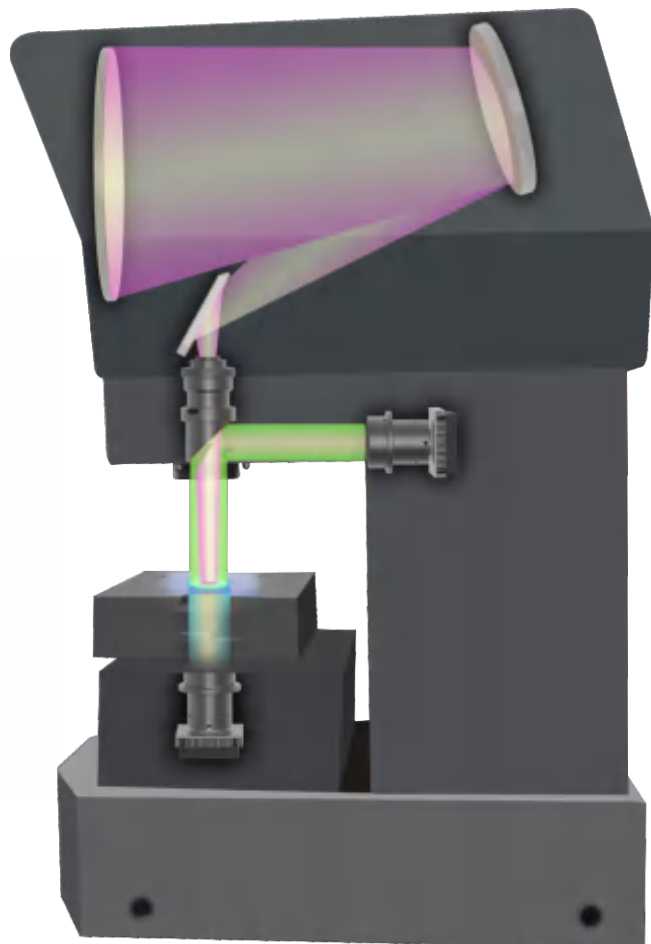

# MEASUREMENT PROFILE PROJECTOR PARTS SERIES

## 测量投影仪配件系列

主要产品包含：投影镜头、投影LED光源、投影屏、平面反光镜、载物台玻璃。

D300系列

D400系列

测量投影仪配件系列 / VP-PGS系列

## 高亮度，高平行度，均匀性好的投影LED光源

### 参数表

型号	货号	光束直径(mm)	正向电压(V)	最大电流(A)	颜色
VP-PGS-48/30	#550-048	48	3.2-3.6	9	黄绿色
VP-PGS-85/30	#550-085	85	3.2-3.6	9	黄绿色