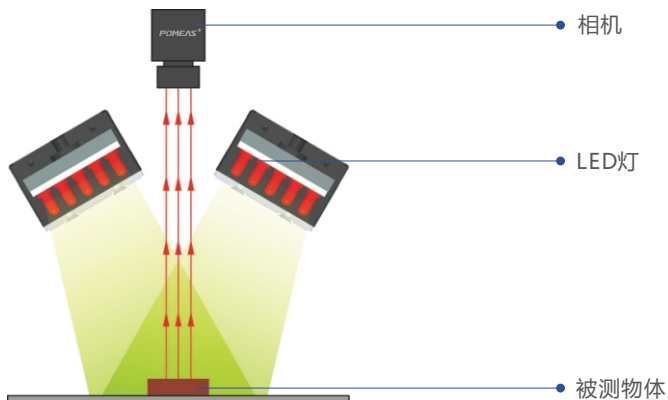

POMEAS条形光源系列:

条形光源产品介绍

普密斯条形光源特别适用于大尺寸特征的成像场合，其长度从十几毫米到几米不等，并可根据实际需求选择光源颜色。多个条形光源可自由组合，照射角度也可根据检测需求随意调整。是机器视觉中应用最为广泛的光源之一。

产品应用

- ◆ 检测包装破损
- ◆ 检测LCD字符，定位标记
- ◆ 检测遮蔽胶带破损
- ◆ 检测膨胀胶片破损，伸展胶片破损
- ◆ 检测液晶元件
- ◆ 检测大面积物体表面划痕等
- ◆ 检测连接器引脚平整度

光源结构

贴片式发散性条形光源

采用大角度贴片式LED，光源发光角度大，光照均匀，适合大视野的中高角度照射。

条形光源

产品参数

| | | | | | | |
|--------|---|----------|----------|---------------|--------------|--------------|
| 峰值波长 | 红色：620-630nm 645-660nm | 绿色：525nm | 蓝色：470nm | 白色：6500K (色温) | 红外：850-950nm | 紫外：365-395nm |
| 配套控制器 | VP-DPI2404-4-RS232T | | | | | |
| 使用环境 | 温度：0-40℃；湿度：20-85%RH (非凝结) | | | | | |
| 适配 | 漫射板 (部分标配)；延长线：1/3/5米 (可选，标准长度0.5米) | | | | | |
| 预期使用寿命 | 环境温度为25℃时，白色光源以50%亮度连续可靠工作超过30,000h (衰减量50%时) | | | | | |
| 产品优势 | 所有产品均配送一年标准免费技术支持，并可根据客户要求，对被测物体特征、工作距离、照射角度颜色及视野进行定制 | | | | | |

| 条形光源 (14系列) | | 产品参数 | | | | | |
|---------------------|---------------------|------|-----|-------|-------|-------|-----|
| 发光区 | 型号 | 功率 | 电压 | 颜色 | 色温/波长 | LED排数 | 选配件 |
| 短 | VP-GBRL-50X14R/W/B | 0.8W | 24V | 红色 | 625nm | 3排 | 漫射板 |
| | | 1.2W | 24V | 白色 | 6500k | 3排 | 漫射板 |
| | | 1.2W | 24V | 蓝色 | 470nm | 3排 | 漫射板 |
| | VP-GBRL-100X14R/W/B | 1.6W | 24V | 红色 | 625nm | 3排 | 漫射板 |
| | | 2.4W | 24V | 白色 | 6500k | 3排 | 漫射板 |
| | | 2.4W | 24V | 蓝色 | 470nm | 3排 | 漫射板 |
| | VP-GBRL-150X14R/W/B | 2.4W | 24V | 红色 | 625nm | 3排 | 漫射板 |
| | | 3.6W | 24V | 白色 | 6500k | 3排 | 漫射板 |
| | | 3.6W | 24V | 蓝色 | 470nm | 3排 | 漫射板 |
| VP-GBRL-200X14R/W/B | 3.2W | 24V | 红色 | 625nm | 3排 | 漫射板 | |
| | 4.8W | 24V | 白色 | 6500k | 3排 | 漫射板 | |
| | 4.8W | 24V | 蓝色 | 470nm | 3排 | 漫射板 | |
| VP-GBRL-250X14R/W/B | 8W | 24V | 红色 | 625nm | 3排 | 漫射板 | |
| | 12W | 24V | 白色 | 6500k | 3排 | 漫射板 | |
| | 12W | 24V | 蓝色 | 470nm | 3排 | 漫射板 | |
| VP-GBRL-300X14R/W/B | 9.6W | 24V | 红色 | 625nm | 3排 | 漫射板 | |
| | 14.4W | 24V | 白色 | 6500k | 3排 | 漫射板 | |
| | 14.4W | 24V | 蓝色 | 470nm | 3排 | 漫射板 | |