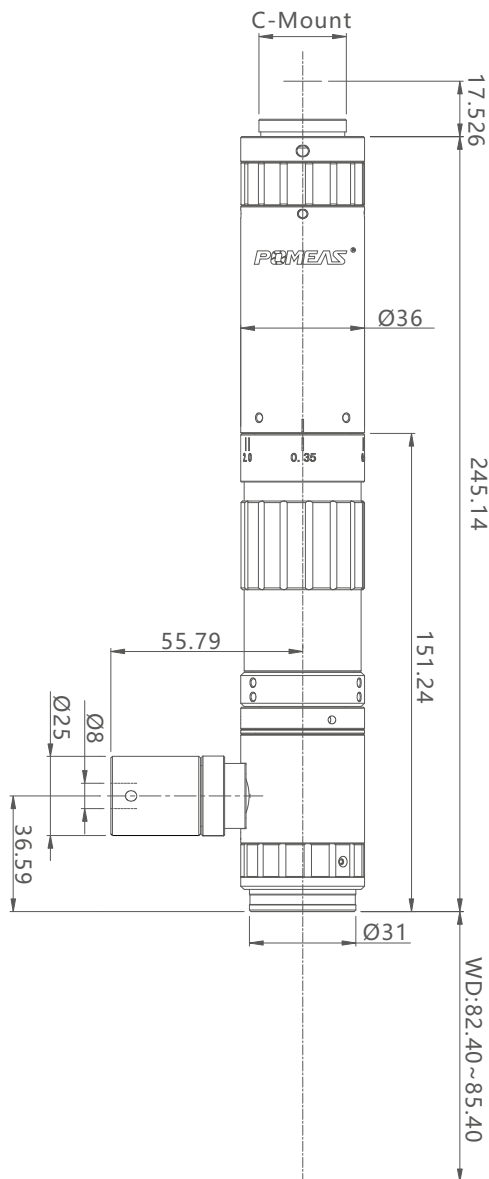

新品

6.5X同轴定倍定格微调3mm镜头 VP-LZE-63107D-3

VP-LZE-63107D-3

产品参数

| 型号 | | VP-LZE-63107D-3 | | | | | | | | |
|----------|------|-----------------------|---------------------|--------------------|--------------------|--------------------|--------------------|--------------------|--------------------|--------------------|
| 名称 | | 6.5X同轴定倍定格微调3mm镜头 | | | | | | | | |
| 光学放大倍率 | | 0.35X~2.25X | | | | | | | | |
| 工作距离 | | 82.4mm~85.4mm | | | | | | | | |
| 光学倍率 | | 0.35X | 0.5X | 0.75X | 1X | 1.25X | 1.5X | 1.75X | 2X | 2.25X |
| 景深(mm) | | 3.81 | 1.90 | 0.89 | 0.57 | 0.46 | 0.31 | 0.27 | 0.24 | 0.21 |
| N.A. | | 0.03 | 0.042 | 0.06 | 0.07 | 0.07 | 0.085 | 0.085 | 0.085 | 0.085 |
| F.NO. | | 5.83 | 5.95 | 6.25 | 7.14 | 8.93 | 8.82 | 10.29 | 11.76 | 13.24 |
| 分辨率(μm) | | 11.18 | 7.99 | 5.59 | 4.79 | 4.79 | 3.95 | 3.95 | 3.95 | 3.95 |
| TV畸变 | | < 0.05% | < 0.03% | < 0.02% | < 0.02% | < 0.02% | < 0.02% | < 0.02% | < 0.02% | < 0.02% |
| 视野大小(mm) | 1/3" | 17.14×13.71 ×10.29 | 12.00×9.60 ×7.20 | 8.00×6.40 ×4.80 | 6.00×4.80 ×3.60 | 4.80×3.84 ×2.88 | 4.00×3.20 ×2.40 | 3.43×2.74 ×2.06 | 3.00×2.40 ×1.80 | 2.67×2.13 ×1.60 |
| 最大像面 | | 1/3" | | | | | | | | |
| 总长(mm) | | 262.67 | | | | | | | | |
| 变倍方式 | | 手动 | | | | | | | | |
| 接口类型 | | C-Mount | | | | | | | | |

VP-LZE-63107D-3

产品尺寸

单位: mm